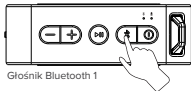

Przycisk Zasilania:

Długie przyciśnięcie przez 2 sekundy spowoduje włączenie lub wyłączenie.

Przycisk trybu:

Krótkie przyciśnięcie zmieni tryb Bluetooth na tryb AUX.

Tryb **TRUE WIRELESS STEREO**: Kiedy głośnik nie jest połączony z rzadnym urządzeniem, długie przyciśnięcie przycisku spowoduje inicjację trybu bezprzewodowego.

Wejście AUX:

Dla zewnętrznego audio, podłącz 3.5mm kabel jack.

Wbudowany przycisk RESET:

Dotknij aby zresetować

Port Micro USB:

Port ładowania

Informacje o TRUE WIRELESS STEREO

Głośnik Bluetooth 1