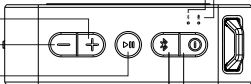

Przyciski

Głośność -: Krótkie przyciśnięcie powoduje zmniejszenie głośności o 1 poziom.

Głośność +: Krótkie przyciśnięcie powoduje zwiększenie głośności o 1 poziom.

Dioda LED

Mikrofon

Przycisk Play/Pauza: Krótkie naciśnięcie raz podczas grania, głośnik zacznie lub przestanie grać.

Przycisk Bluetooth: Długie naciśnięcie przycisku spowoduje odłączenie połączenia Bluetooth na siłę, krótkie naciśnięcie spowoduje odrzucenie. Podczas połączenia naciśnij krótko, aby się rozłączyć.

Połączenia: W stanie połączenia Bluetooth, gdy przychodzi połączenie, naciśnij krótko, aby odpowiedzieć, naciśnij długo, aby odrzucić. Podczas połączenia naciśnij krótko, aby się rozłączyć.

Przycisk Zasilania:

Długie przyciśnięcie przez 2 sekundy spowoduje włączenie lub wyłączenie.

Przycisk trybu:

Krótkie przyciśnięcie zmieni tryb Bluetooth na tryb AUX.