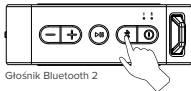

Przycisk Zasilania:

Długie przyciśnięcie przez 2 sekundy spowoduje włączenie lub wyłączenie.

Przycisk trybu:

Krótkie przyciśnięcie zmieni tryb Bluetooth na tryb AUX.

Tryb **TRUE WIRELESS STEREO**: Kiedy głośnik nie jest połączony z rzadnym urządzeniem, długie przyciśnięcie przycisku spowoduje inicjację trybu bezprzewodowego.

Wejście AUX:

Dla zewnętrznego audio, podłącz 3.5mm kabel jack.

Wbudowany przycisk RESET:

Dotknij aby zresetować

Port Micro USB:

Port ładowania

Informacje o TRUE WIRELESS STEREO

Głośnik Bluetooth 1